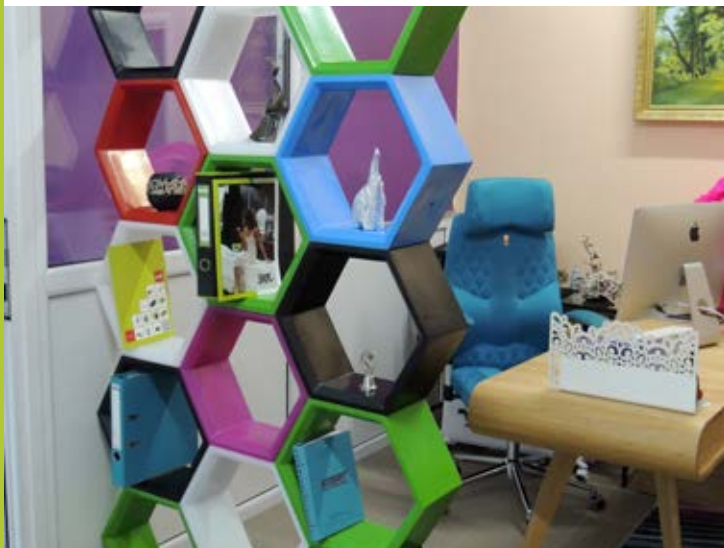

Element modułowy "Honeycomb"

Wysokość: 450 mm, szerokość: 390 mm, głębokość 180 mm. Element plastikowy w kształcie plastra miodu jest bardzo wielofunkcyjny. Wykorzystując różne kolory, możesz modelować dowolne konstrukcje – od półeczki do wielkogabarytowych przepierzeń lub przegródek do dzielenia stref roboczych.