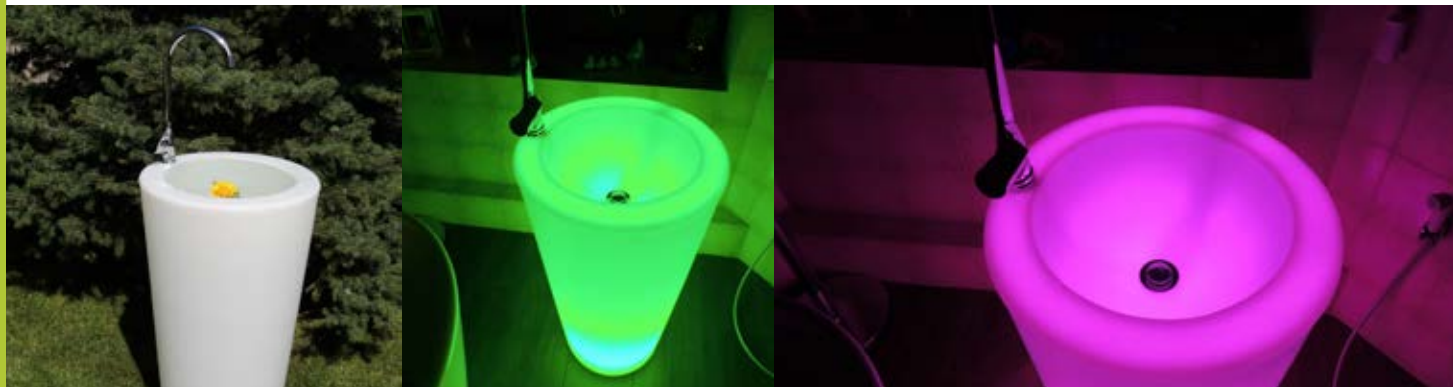

Pływająca kula

Średnica: 340 mm, 520 mm, 900 mm. Może być wykorzystana zarówno w jakości wystroju pływającego, jak i w jakości boi. Dowlone kolory. Może być wyposażona w oświetlenie.

Lampa podłogowa

Efektowne oświetlenie, które zmienia kolor i nasycenie w zależności od Państwa nastroju, stanie się ekskluzywnym elementem Waszego projektu. Możliwość obracania sferycznego wspornika daje możliwość używać go w kilku zonach jednocześnie. Jest sterowana za pomocą pilota, co pozwala kontrolować oświetlenie bez opuszczania fotela. Lampa jest standardowym elementem zamiennym i może być wymieniana samodzielnie. Może być stosowana zarówno wewnątrz, jak i na zewnątrz.

Basen "Laguna"

Średnica: 2000 mm, wysokość: 900 mm. Wygodny i praktyczny basen nie zajmie dużo miejsca, ale przyniesie przyjemność zarówno dorosłym, jak i dzieciom. Nie wymaga obsługi. Produkuje się we wszystkich kolorach, z efektem złotego piasku czy wielobarwnego blasku.

Umywalka "Shell"

Średnica: 480 mm, wysokość: 840 mm. Umywalka może być zainstalowana zarówno w pomieszczeniu, jak i na zewnątrz. Ona nie tylko ozdobi ogród, ale również stanie się niezbędnym atrybutem. Wszystkie rury i urządzenia znajdują się we wnętrzu korpusu i nie psują wyglądu zewnętrznego. Misa nie boi się ani słońca ani deszczu. Efektowne oświetlenie stworzy niezapomnianą atmosferę w Twoim domu i ogrodzie.